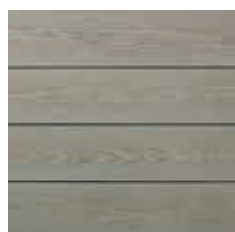

Dat is Millboard

Millboard planken zijn exacte, met de hand gevormde kopieën van houten planken in grove en fijnere structuur. Door de kleurschakeringen en de houtnerf ogen de planken verrassend natuurgetrouw en zijn ze niet van echt hout te onderscheiden. Zo ervaar je wel de look and feel van hout, maar dankzij de unieke eigenschappen zijn de planken onderhoudsvrij, splintervrij, vlek-, UV- en weerbestendig. De planken zijn bovendien alg afstotend, waardoor ze niet gaan schimmelen en rotten. Ook hebben ze een grote dimensionale stabiliteit, waardoor ze niet zullen vervormen.

Millboard terrasplanken zijn verkrijgbaar in twee uitvoeringen en diverse kleuren.

ENHANCED GRAIN

Afmetingen: 3600 x 176 x 32 mm

Enhanced Grain is een strakke en moderne plank met een eigentijdse uitstraling. De afwerking van de houtnerf heeft een fijne structuur.

De planken bootsen de subtiele nuances van eersteklas eikenhout perfect na. Deze collectie is verkrijgbaar in diverse kleuren.

Ashwood

Ebony Grey

Ashwood

Golden Oak

Coppered Oak

Antique Oak

Jarrah

Limed Oak

Smoked Oak

Burnt Cedar

Brushed Basalt

WEATHERED OAK

Afmetingen: 3600 x 200 x 32 mm

Weathered Oak is een afdruk van een verweerde eikenhouten plank van meer dan 100 jaar oud.

De grovere afwerking zorgt voor de robuuste karakteristieke uitstraling: tijdloos en authentiek. Deze collectie is verkrijgbaar in diverse kleuren.