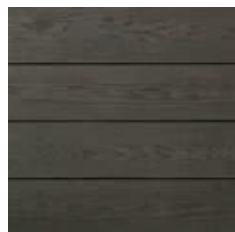

Dat is Millboard

Millboard planken zijn exacte, met de hand gevormde kopieën van houten planken in grove en fijnere structuur. Door de kleurschakeringen en de houtnerf ogen de planken verrassend natuurgetrouw en zijn ze niet van echt hout te onderscheiden. Zo ervaar je wel de look and feel van hout, maar dankzij de unieke eigenschappen zijn de planken onderhoudsvrij, splintervrij, vlek-, UV- en weerbestendig. De planken zijn bovendien alg afstotend, waardoor ze niet gaan schimmelen en rotten. Ook hebben ze een grote dimensionale stabiliteit, waardoor ze niet zullen vervormen.

Millboard terrasplanken zijn verkrijgbaar in twee uitvoeringen en diverse kleuren.

ENHANCED GRAIN

Afmetingen: 3600 x 176 x 32 mm

Enhanced Grain is een strakke en moderne plank met een eigentijdse uitstraling. De afwerking van de houtnerf heeft een fijne structuur.

De planken bootsen de subtiele nuances van eersteklas eikenhout perfect na. Deze collectie is verkrijgbaar in diverse kleuren.

Ashwood

Ebony Grey

Ashwood

Golden Oak

Coppered Oak

Antique Oak

Jarrah