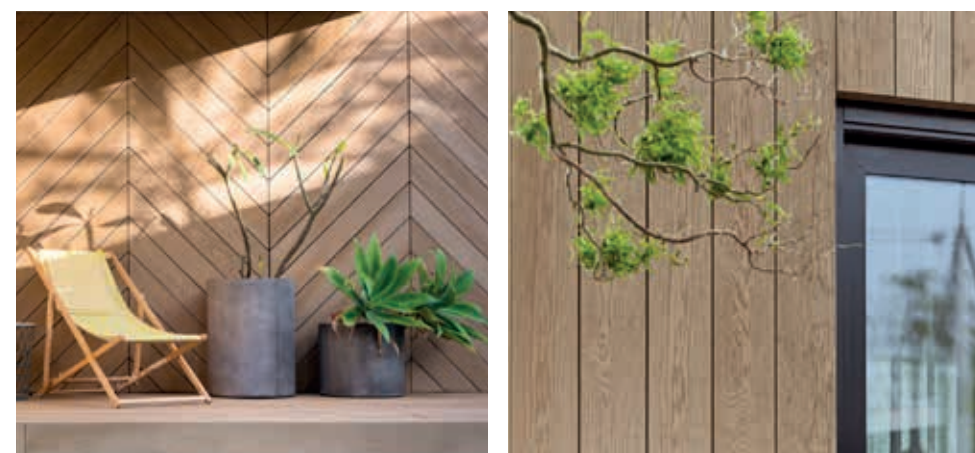

ENHANCED GRAIN

Afmetingen: 3600 x 146 x 16 mm

Enhanced Grain is een strakke en moderne plank met een eigentijdse uitstraling. De afwerking van de houtnerf heeft een fijne structuur. De planken bootsen de subtiele nuances van eerste klas eikenhout perfect na. Enhanced Grain is verkrijgbaar in een uitgebreide variatie aan kleuren.