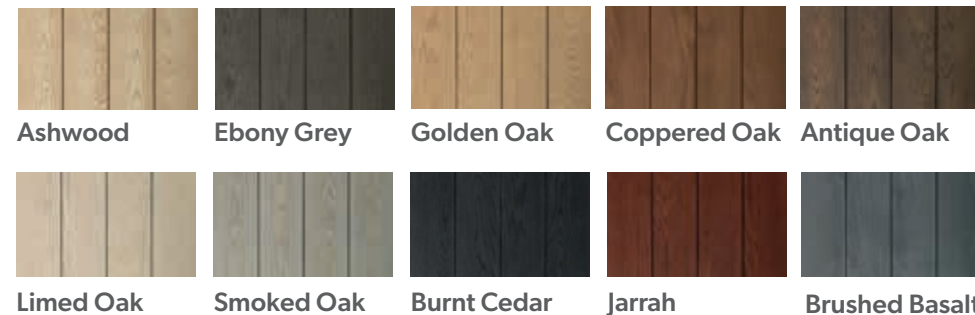

### Dat is Millboard

Millboard planken zijn exacte, met de hand gevormde kopieën van houten planken in grove en fijnere structuur. Door de kleurschakeringen en de houtnerf zijn de planken niet van echt hout te onderscheiden.

Ook is Millboard gevelbekleding licht in gewicht, sterk en veerkrachtig. De unieke samenstelling en speciale toplaag maakt de planken UV- en weerbestendig en alg-afstotend waardoor ze niet zullen verkleuren, schimmelen en rotten. De grote dimensionale stabiliteit zorgt dat ze niet vervormen. Hierdoor ontstaat een duurzame, onderhoudsvrije oplossing waarbij het initiële ontwerp jarenlang mooi blijft.

De planken zijn eenvoudig te verwerken en monteren. Dat kan zowel horizontaal als verticaal, wat zorgt voor een enorme architectonische vrijheid.

Millboard gevelbekleding is verkrijgbaar in diverse uitvoeringen en kleuren en daarmee uitermate geschikt voor zowel hedendaagse als traditionele ontwerpen. Met een bijpassende collectie aan afwerkingsproducten kan er een perfect eindresultaat met een mooie uitstraling gecreëerd worden.

## ENHANCED GRAIN

Afmetingen: 3600 x 146 x 16 mm

Enhanced Grain is een strakke en moderne plank met een eigentijdse uitstraling. De afwerking van de houtnerf heeft een fijne structuur. De planken bootsen de subtiele nuances van eerste klas eikenhout perfect na. Enhanced Grain is verkrijgbaar in een uitgebreide variatie aan kleuren.