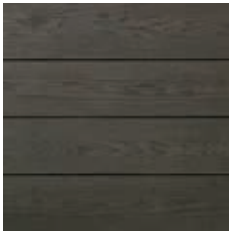

Burnt Cedar

Brushed Basalt

ENHANCED GRAIN

Afmetingen: 3600 x 176 x 32 mm

Enhanced Grain is een strakke en moderne plank met een eigentijdse uitstraling. De afwerking van de houtnerf heeft een fijne structuur.

De planken bootsen de subtiele nuances van eerste klas eikenhout perfect na. Deze collectie is verkrijgbaar in diverse kleuren.

Ashwood

Ebony Grey

Ashwood

WEATHERED OAK

Afmetingen: 3600 x 200 x 32 mm

Weathered Oak is een afdruk van een verweerde eikenhouten plank van meer dan 100 jaar oud.