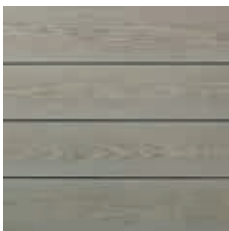

Ook bieden we specifiek materiaal voor zowel de onderliggers als het bevestigingsmateriaal om de levensduur van terrassen te maximaliseren en te garanderen.

Golden Oak

Vintage

Limed Oak

Smoked Oak

Burnt Cedar