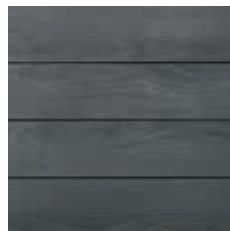

Ook bieden we specifiek materiaal voor zowel de onderliggers als het bevestigingsmateriaal om de levensduur van terrassen te maximaliseren en te garanderen.

Golden Oak

Vintage

Limed Oak

Smoked Oak

Burnt Cedar

Brushed Basalt

Kwaliteit van de bovenste plank

Met Millboard planken van AlterWood creëer je de karakteristieke, natuurlijke, warme uitstraling van hout, terwijl je profiteert van hoge prestaties, onderhoudsgemak én duurzaamheid.