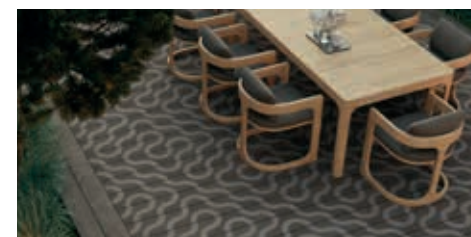

Modello Contour, Ebony Grey